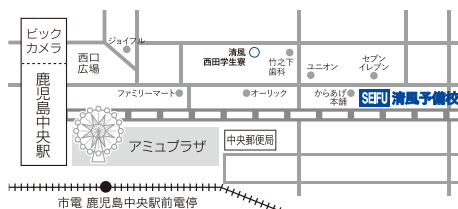

JR鹿児島中央駅西口より 徒歩 4分!

SEFU 清風予備校

〒890-0046 鹿児島市西田2丁目10-13-3F

099-259-3078

<https://seifu-yobikou.com/>

鹿屋高校や国分高校、出水高校、加世田高校などの生徒は、「夏のオンライン個別指導コース」がおすすめ!